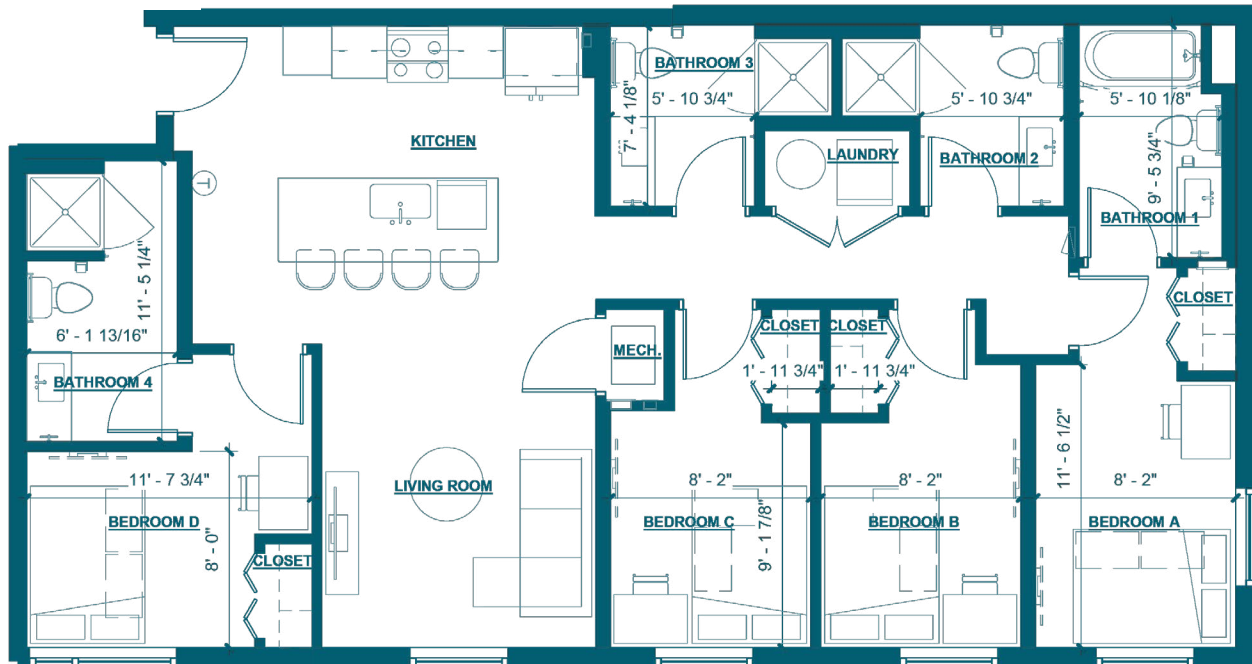

The Proper

D2 | 4 bed x 4 bath | 1,292 sq. ft.

A:

B:

C:

D:

notes:

SWEETWATER

1225 W University Ave Gainesville, FL 32601 | sweetwatergainesville.com

The Proper

D2 | 4 bed x 4 bath | 1,292 sq. ft.

A: _____ B: _____

C: _____ D: _____

notes: _____