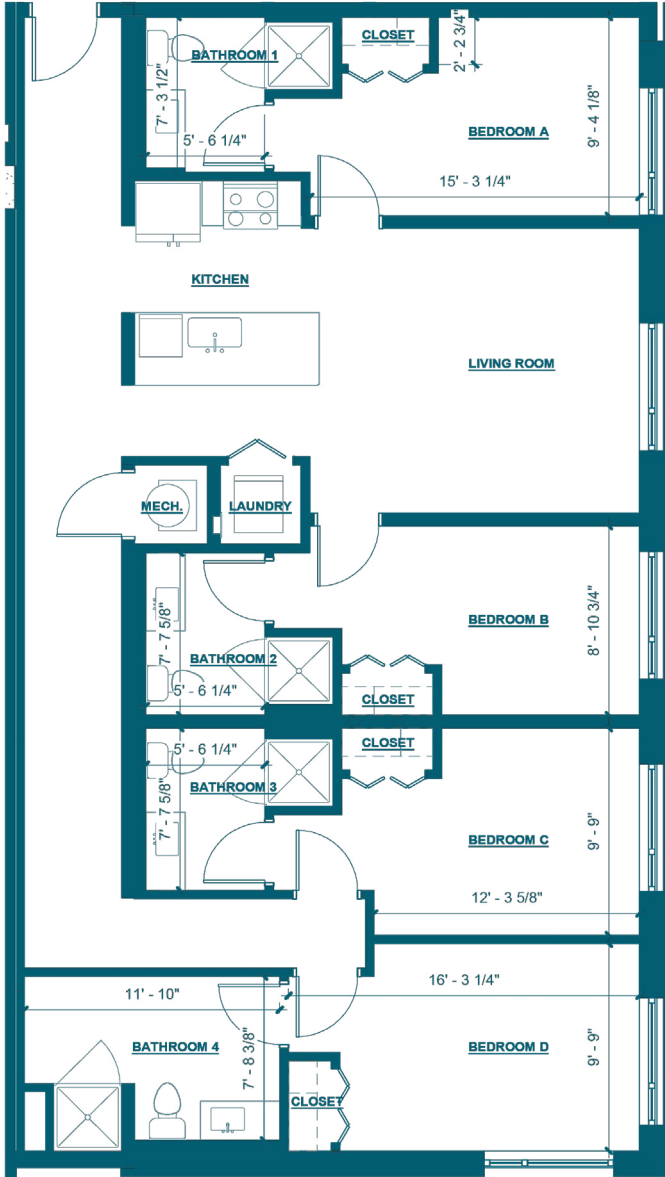

The Joule

D4.1 | 4 bed x 4 bath | 1,596 sq. ft.

A:

B:

C:

D:

notes:

SWEETWATER

The Joule

D4.1 | 4 bed x 4 bath | 1,596 sq. ft.

A: _____

B: _____

C: _____

D: _____

notes: _____
