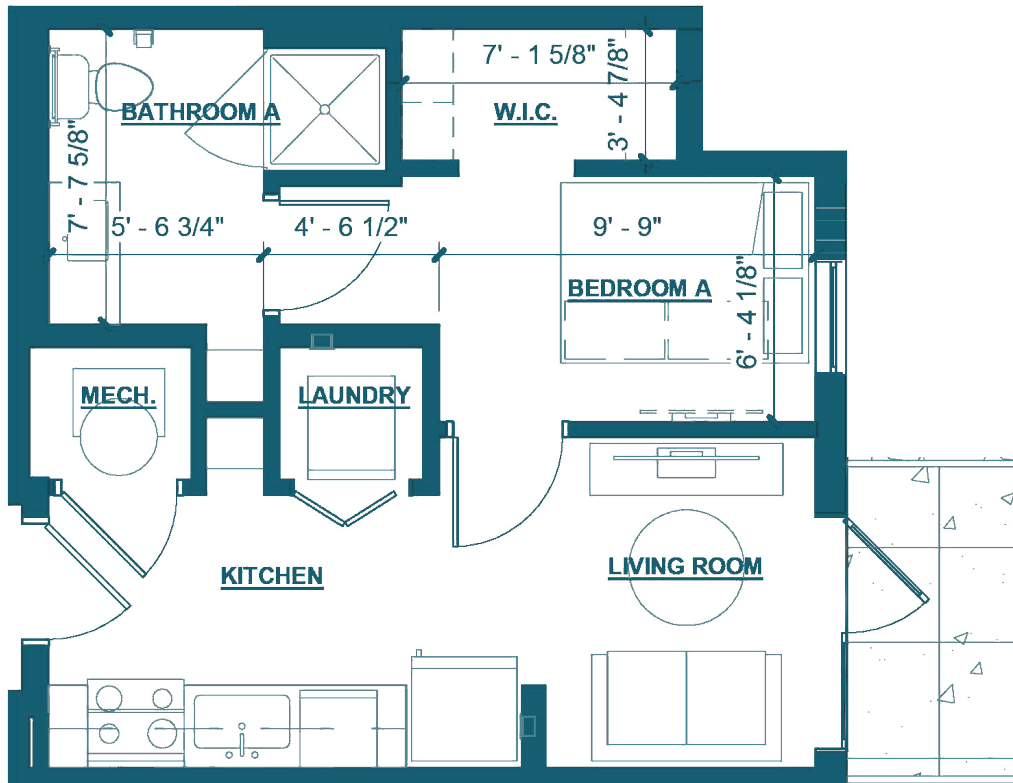

The Breakers

A1A | 1 bed x 1 bath | 412 SQ. FT.

A:

notes:

SWEETWATER

The Breakers

A1A | 1 bed x 1 bath | 412 SQ. FT.

A: